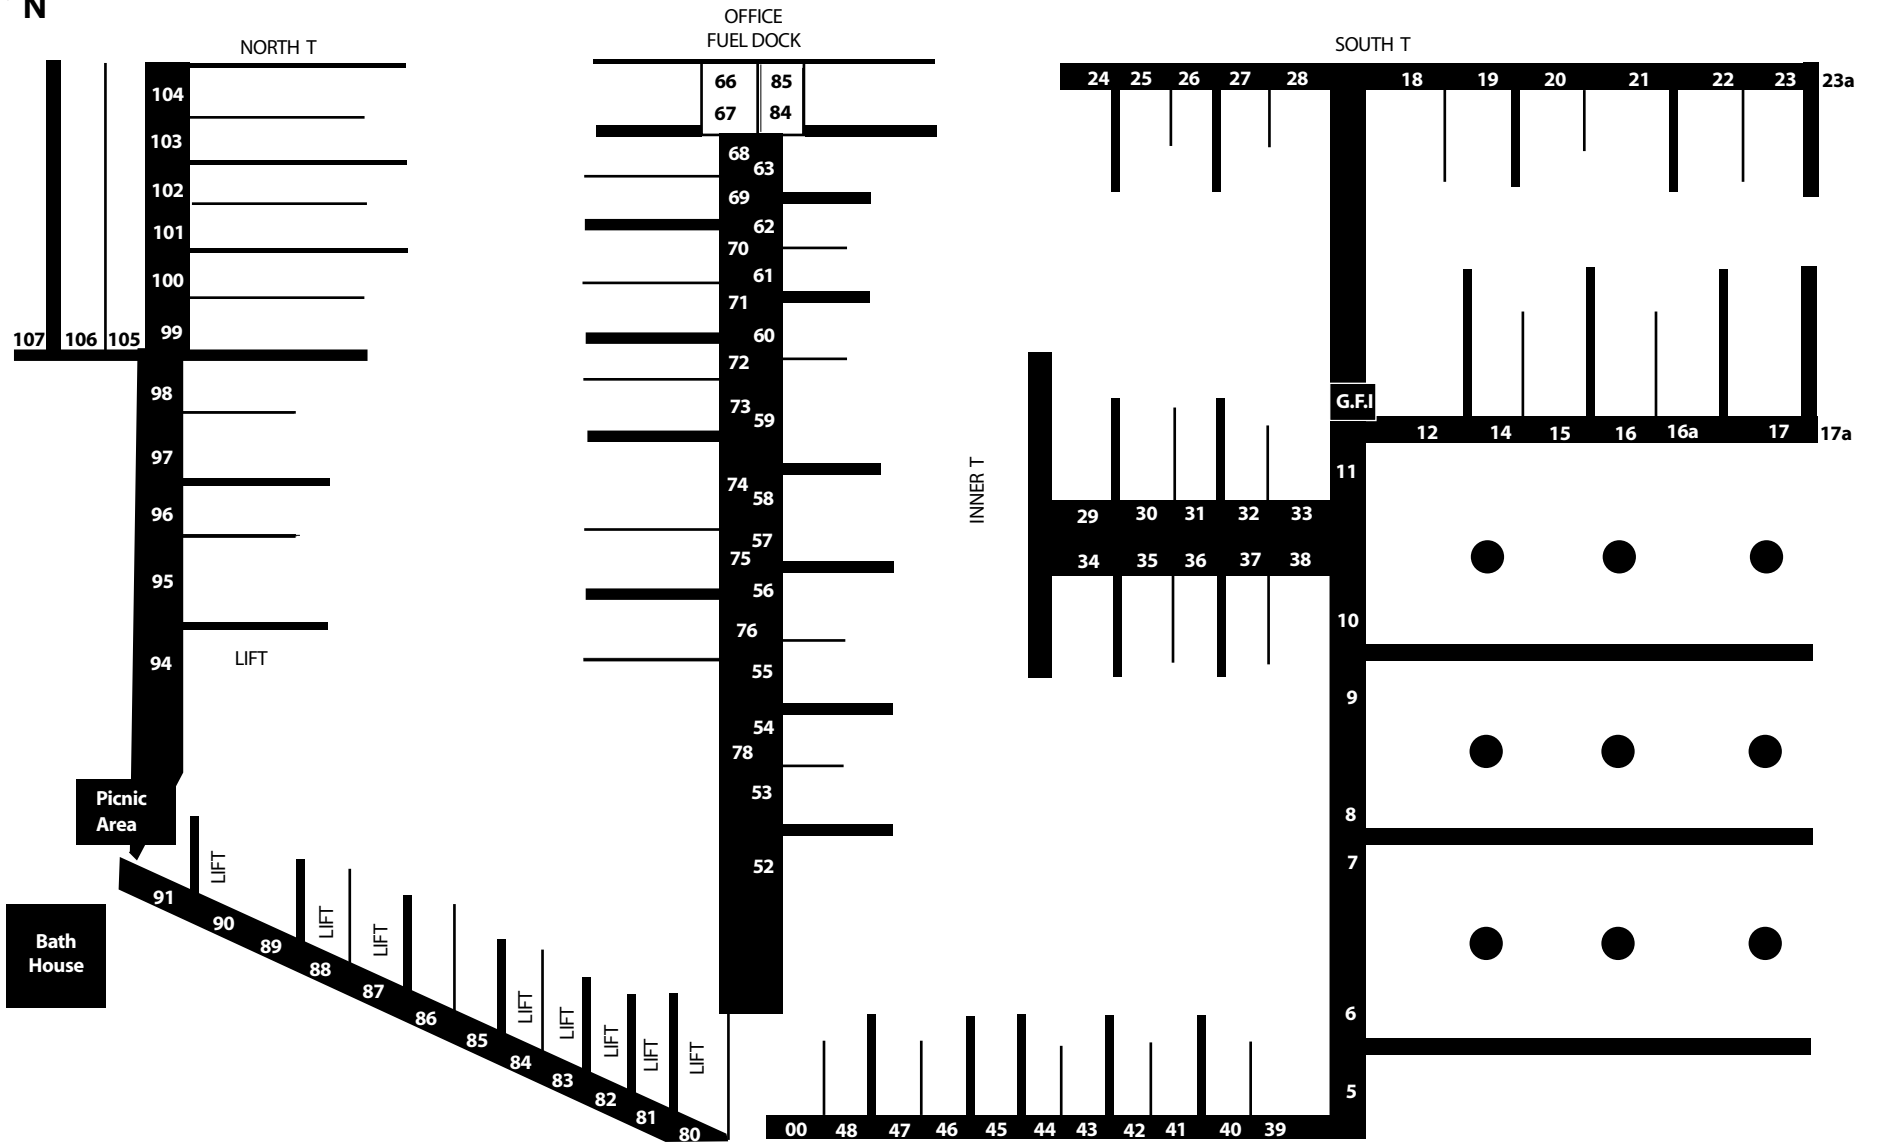

SPA CREEK